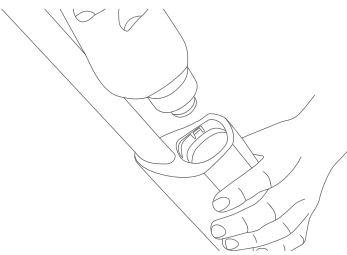

С помощью рычага на ручке вы можете контролировать распыление влаги и не допустить чрезмерного увлажнения, что особенно важно для деревянных полов.

Насадка из микрофибры отлично впитывает воду, в комплекте поставляется две насадки. Каждая насадка может быть использована не менее 100 раз, сохраняя при этом свои свойства.

СБОРКА

Выровняйте верхнюю часть удлинительной трубки с ручкой относительно нижней и вставьте верхнюю часть в нижнюю.

Снимите резервуар и наполните его водой. Вы можете добавить в воду эфирное масло, ароматизатор или дезинфицирующее средство.

Плотно закрутите крышку резервуара.

Переверните резервуар и установите его на швабру, прижав до фиксации.

ЭКСПЛУАТАЦИЯ

Несколько раз нажмите на рычаг на ручке, чтобы жидкость поступила на насадку швабры.